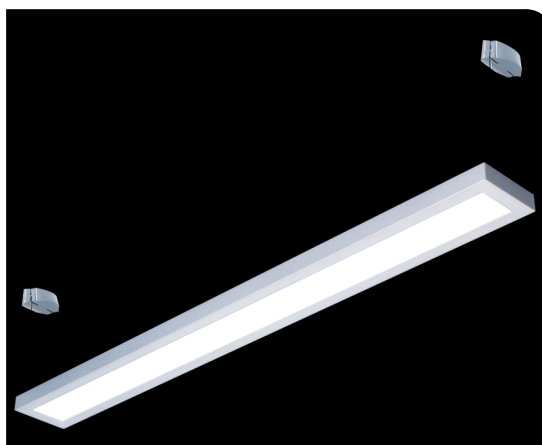

TYP	PWM	Light bulb icon	Beam spread icon	Color temperature icon
MATRIX LED UP&DOWN	34 W	LED	up/down	2600/2600
MATRIX LED UP&DOWN	44 W	LED		2600/4400
MATRIX LED UP&DOWN	51 W	LED		2600/5200
MATRIX LED UP&DOWN	70 W	LED		2600/8800
MATRIX LED UP&DOWN	44 W	LED		4400/2600
MATRIX LED UP&DOWN	56 W	LED		4400/4400
MATRIX LED UP&DOWN	74 W	LED		4400/5200
MATRIX LED UP&DOWN	102 W	LED		4400/8800
MATRIX LED L-DOWN	17 W	LED		-/2600
MATRIX LED L-DOWN	28 W	LED		-/4400
MATRIX LED L-DOWN	34 W	LED		-/5200
MATRIX LED L-DOWN	56 W	LED		-/8800

Dostępna barwa światła / Available colour of the light / La couleur de la lumière accessible: 830/840

SDCM=3

Trwałość źródeł LED / Lifetime of LED sources / Durabilité de LED - 60000 h (L80/B10)

Zakres temperatury pracy oprawy / Operating temperature range / L'amplitude de la température de fonctionnement des luminaires: 5° C - 30° C

Podana moc dotyczy całego systemu (tolerancja +/- 10%). The power shown refers to the whole system (tolerance +/- 10%). La puissance appliquée à l'ensemble du système (tolérance +/- 10%).

Podany strumień świetlny dotyczy źródeł LED (tolerancja +/- 10% w zależności od wartości temperatury barwowej). The given luminous flux refers to LED light sources (tolerance +/- 10% depends on the value of the colour temperature). Compte tenu du flux lumineux se réfère aux diodes électroluminescentes (10% de tolérance en fonction de la température de couleur).

Opcje oprawy/Luminaire options/Les options des couleurs

Prześłony / Diffuser / Diffuseurs:

PLX	prześlona opalizowana PMMA PMMA opal diffuser / diffuseur opale PMMA
Micro-PRM	prześlona mikropryzmatyczna micro-prismatic diffuser / diffuseur microprismatique

Układ zapłonowy / Control gear / Ballasts:

E	zasilacz driver / le système d'alimentation électrique
EDD	zasilacz DIM DALI DIM DALI driver / le système d'alimentation DIM DALI

UWAGA!

Dane techniczne mogą ulec zmianie. Zdjęcia opraw mogą odbiegać od rzeczywistości. Data ostatniej aktualizacji 29.10.2018 r. Inne opcje oprawy dostępne na indywidualne zapytanie.

WARNING!

Technical data may be changed. Photos of the luminaires may differ from reality. Last updated 29.10.2018. Other options of the luminaire available on request.

ВНИМАНИЕ!

Технические характеристики могут измениться. Изображение продукта может незначительно отличаться от оригинала. Дата последнего обновления 29.10.2018. Реализация индивидуального варианта возможна по запросу.