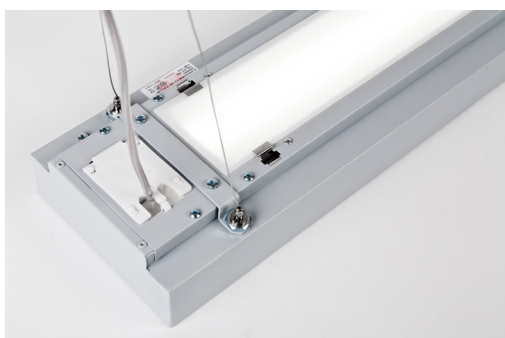

Suspended, decorative luminaire of indirect-direct light distribution. Is characterized by high lighting parameters and subtle construction. Casing of the luminaire is made of powder-painted steel sheet. Grey is a standard colour of the luminaire. Significant diversity of the value of luminous flux. Two variants of LED sources colour temperature are available: 3000 K (white warm) or 4000 K (white neutral). Colour rendering index CRI: 80. The luminaire perfectly matches interior design of representative facilities.

Suspendus, les luminaires décoratifs en lumière directe ou indirecte se caractérisent par un fort rendement d'éclairage et une structure discrète. Structure laquée gris de série. Plusieurs valeurs de flux lumineux disponibles. Température de couleur disponible en 3000 K (blanc chaud) ou 4000 K (blanc neutre). IRC: 80. C'est un luminaire qui s'intègre parfaitement aux intérieurs des magasins.