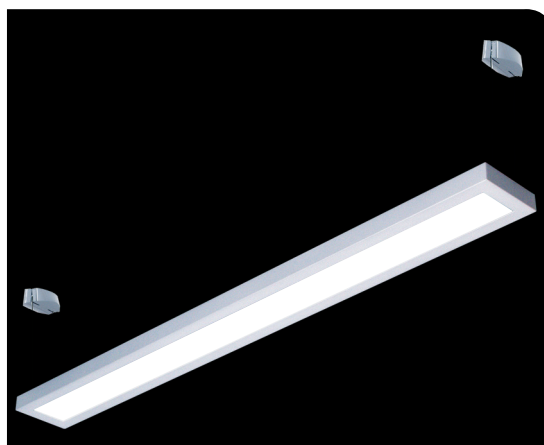

MATRIX LED LINIA

MATRIX LED LINIA