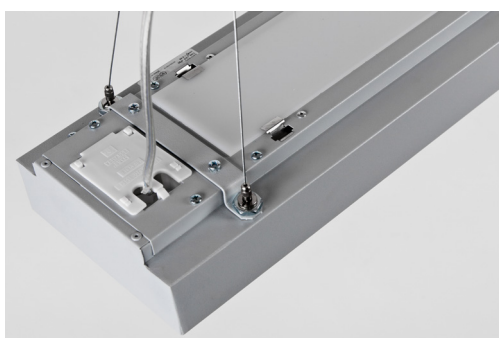

Suspended, decorative luminaire of indirect-direct light distribution. Is characterized by high lighting parameters and subtle construction. Casing of the luminaire is made of powder-painted steel sheet. Grey is a standard colour of the luminaire. Significant diversity of the value of luminous flux. Two variants of LED sources colour temperature are available: 3000 K (white warm) or 4000 K (white neutral). Colour rendering index CRI: 80. The luminaire perfectly matches interior design of representative facilities.

Suspendus, les luminaires décoratifs en lumière directe ou indirecte se caractérisent par un fort rendement d'éclairage et une structure discrète. Structure laquée gris de série. Plusieurs valeurs de flux lumineux disponibles. Température de couleur disponible en 3000 K (blanc chaud) ou 4000 K (blanc neutre). IRC: 80. C'est un luminaire qui s'intègre parfaitement aux intérieurs des magasins.