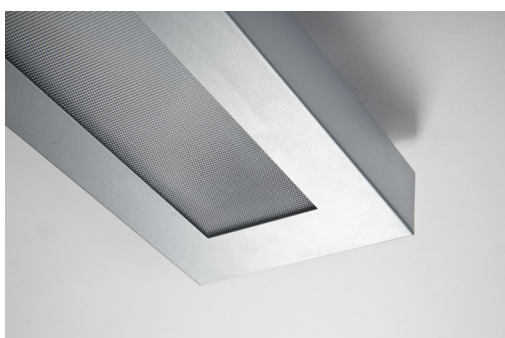

Suspended, decorative luminaire of indirect-direct light distribution. Is characterized by high lighting parameters and subtle construction. Casing of the luminaire is made of powder-painted steel sheet. Grey is a standard colour of the luminaire. Significant diversity of the value of luminous flux. Two variants of LED sources colour temperature are available: 3000 K (white warm) or 4000 K (white neutral). Colour rendering index CRI: 80. The luminaire perfectly matches interior design of representative facilities.

Suspendus, les luminaires décoratifs en lumière directe ou indirecte se caractérisent par un fort rendement d'éclairage et une structure discrète. Structure laquée gris de série. Plusieurs valeurs de flux lumineux disponibles. Température de couleur disponible en 3000 K (blanc chaud) ou 4000 K (blanc neutre). IRC: 80. C'est un luminaire qui s'intègre parfaitement aux intérieurs des magasins.